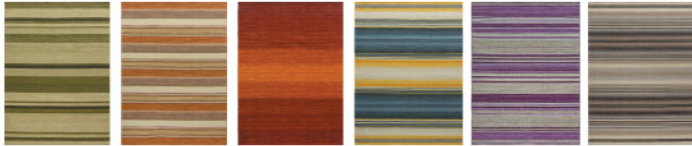

リバーシブル・ストライプシリーズ

Reversible **stripes**Series 両面使用が可能な平織りのリバーシブル仕立て/全10種類