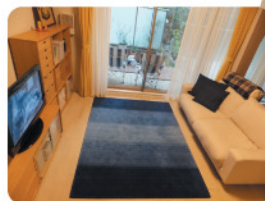

東京都/N様

「四季を通して快適に使えます」

夏場の暑さに対してはどのようなか...という点が気になっていましたが、まったくの取り越し苦労でした。さらりとしていて、気持ちよく、風呂上がりストレッチをする際にもちょうどよいです。もちろん、冬場の床暖房の熱もやわらかく取り込んでもらうので、四季を通して快適に使えます。

ウールなのに夏も使える!

BEST **4** 1年を通して心地よく、10年以上の耐久性

お手入れは動画をチェック! Check! YouTube

ハグみじゅうたん公式チャンネル