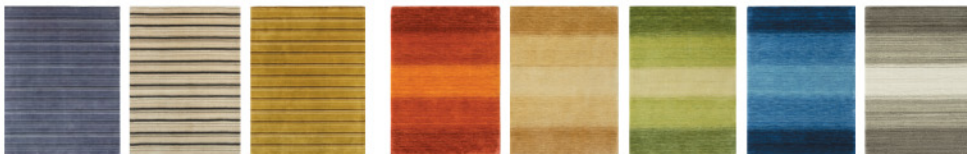

てざわりコレクション

tezawari Collection 人気のてざわりシリーズをより繊細に、より美しく/他、柄多数 ※新作も登場

約200cm×250cm ¥145,000 約150cm×200cm ¥89,000
約170cm×240cm ¥119,000

てざわりシリーズ

tezawari Series 天然素材ならではの質感で寝心地、座り心地にこだわりました/01 type:全3種類/02 type:全5種類