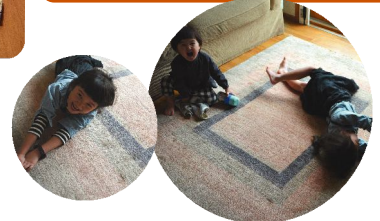

埼玉県/S様

お子様がいらっしゃる方には  
ポイント高いと思います

夏はずっとダイニングの下に敷いていたので、子供にジュースやシチューをこぼされましたが、水拭きできれいになりました。助かりました!あとは、掃除機をかけているだけです。お子様がいらっしゃる方にはポイント高いと思います。

熊本県/T様

使い始めて5年、  
まったく劣化を感じません

使い始めて5年くらいたちますが、まったく劣化を感じません。汚れてもふき取れば落ちますし、肌触りはよりなめらかになりました。