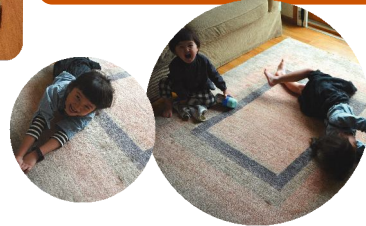

埼玉県/S様

お子様がいらっしゃる方には
ポイント高いと思います

夏はずっとダイニングの下に敷いていたので、子供にジュースやシチューをこぼされましたが、水拭きできれいになりました。助かりました!あとは、掃除機をかけているだけです。お子様がいらっしゃる方にはポイント高いと思います。

熊本県/T様

使い始めて5年、
まったく劣化を感じません

使い始めて5年くらいたちますが、まったく劣化を感じません。汚れてもふき取れば落ちますし、肌触りはよりなめらかになりました。