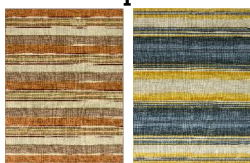

イベントの詳細情報はハグみじゅうたん展専用ページでチェック!

ハグみじゅうたん展

検索

リバーシブル・ストライプシリーズ 全10種類

Reversible stripeSeries

てざわりシリーズ 全5種類

tezawariSeries 02

てざわりシリーズ 全3種類